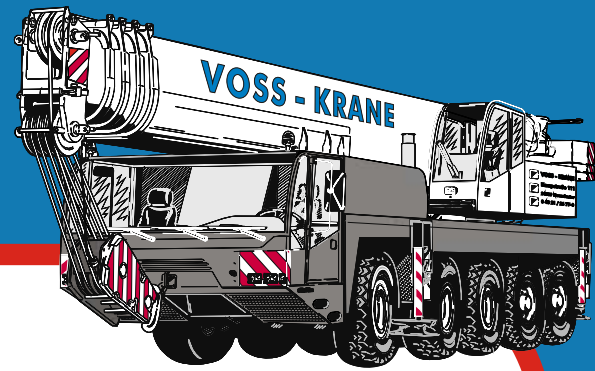

# VOSS-KRANE

Wir vermieten modernste Hebetchnik!

## Genie Z-34/22N

Arbeitshöhe .....	12,52 m
Plattformhöhe .....	10,52 m
Seitliche Reichweite .....	6,78 m
<b>A</b> Plattformlänge .....	0,76 m
<b>B</b> Plattformbreite .....	1,42 m
<b>C</b> Höhe eingefahren .....	2,00 m
<b>D</b> Länge eingefahren .....	5,72 m
<b>E</b> Höhe einlagerung .....	2,26 m
<b>F</b> Länge einlagerung .....	4,19 m
<b>G</b> Breite .....	1,47 m
<b>H</b> Radstand .....	1,88 m
<b>I</b> Bodenfreiheit (Mitte) .....	0,149 m
Tragfähigkeit .....	227 kg
Steigfähigkeit eingefahren .....	35 %
Wendradius innen .....	2,13 m
Wendradius außen .....	4,08 m
Steuerung .....	proportional
Antrieb .....	Allrad
Antriebsart .....	Diesel
Eigengewicht .....	5.171 kg
Nichtmarkierende Profil-Vollgummireifen	