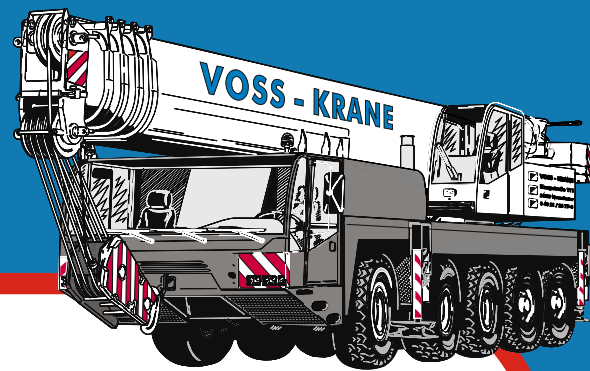

VOSS-KRANE

Wir vermieten modernste Hebetchnik!

Genie GS-3246

Arbeitshöhe11,75 m

A Plattformhöhe9,75 m

B Plattformlänge2,26 m

C Plattformbreite1,15 m

D Höhe eingefahren2,39 m

E Länge eingefahren2,41 m

F Breite1,17 m

G Radstand1,85 m

H Bodenfreiheit (Mitte)0,10 m

I Bodenfreiheit mit ausgef. Lochfahrerschutz0,02 m

Tragfähigkeit318 kg

Steigfähigkeit25 %

Wendradius innen0 m

Wenderadius außen2,29 m

Hub-/Senkzeit35 / 57 sek.

Steuerungproportional

AntriebZweirad-Vorderradantireb

Antriebsart24 V

Eigengewicht2.812 kg

Vollgummi-Reifen, nichtmarkierend