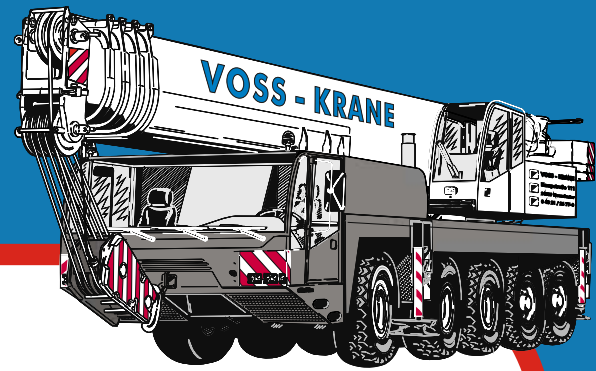

VOSS-KRANE

Wir vermieten modernste Hebetchnik!

Genie GS-2668 RT

Arbeitshöhe	9,92 m
A Plattformhöhe	7,92 m
B Plattformlänge	2,32 m
C Plattformbreite	1,55 m
D Höhe eingefahren	2,45 m
E Länge eingefahren	2,67 m
F Breite	1,73 m
G Radstand	1,85 m
H Bodenfreiheit (Mitte)	0,19 m
Tragfähigkeit	567 kg
Steigfähigkeit	40 %
Wendradius innen	1,52 m
Wendradius außen	3,68 m
Hub-/Senkzeit	30 / 35 sek.
Steuerung	proportional
Antrieb	Allrad
Antriebsart	Diesel
Eigengewicht	3.555 kg
Geländereifen	