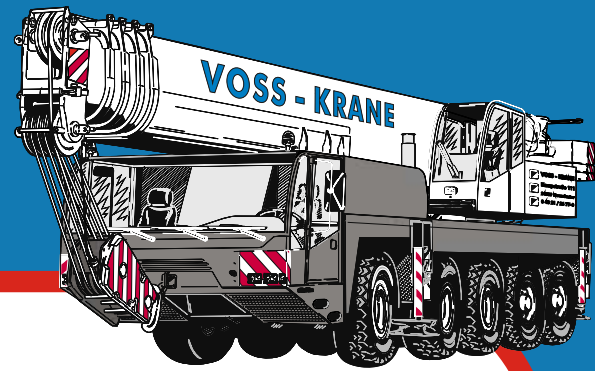

VOSS-KRANE

Wir vermieten modernste Hebetchnik!

Bil-Jax 3522A

Arbeitshöhe.....13,30 m

Plattformhöhe.....11,30 m

Max. Seitliche Reichweite6,90 m

A Transporthöhe1,95 m

B Transportlänge4,95 m