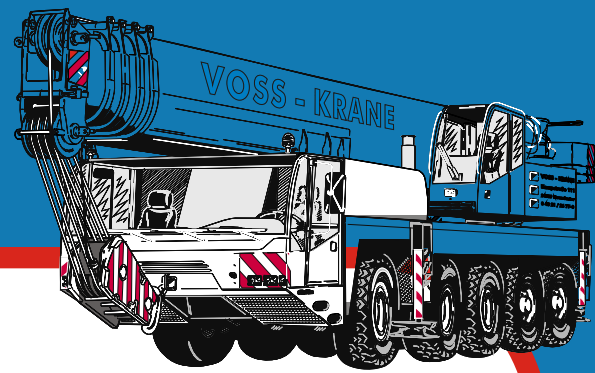

VOSS-KRANE

Wir vermieten modernste Hebetchnik!

AICHI SP 21 AJ

- Arbeitshöhe.....23,00 m
- Plattformhöhe21,00 m
- Seitliche Reichweite.....17,80 m
- Tragfähigkeit250 kg
- A** Plattformlänge0,72 m
- B** Plattformbreite1,77 m
- C** Gesamthöhe2,64 m
- D** Gesamtlänge11,57 m
- E** Gesamtbreite.....2,43 m
- F** Radstand2,50 m
- G** Bodenfreiheit (Mitte)0,25 m
- Überhang von Mitte Drehkranz.....2,34m
- Steigfähigkeit45 %
- Steuerungproportional
- AntriebAllrad
- AntriebsartDiesel
- Eigengewicht.....14.700 kg
- Ausgeschäumte Geländereifen
- Innenliegende Hydraulikschläuche
- Staub- und Sandstrahlgeschützt
- Pendelachsen